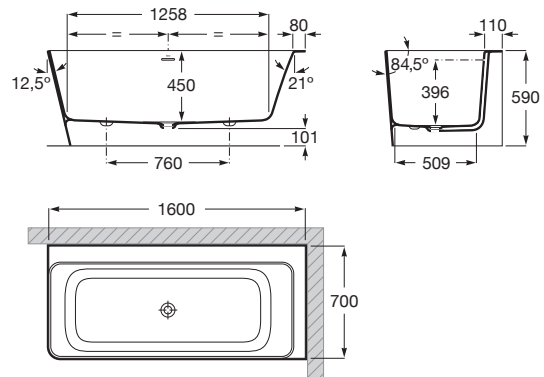

SCHIȚE TEHNICE

Bază de rezistență la alunecare (antialunecare)